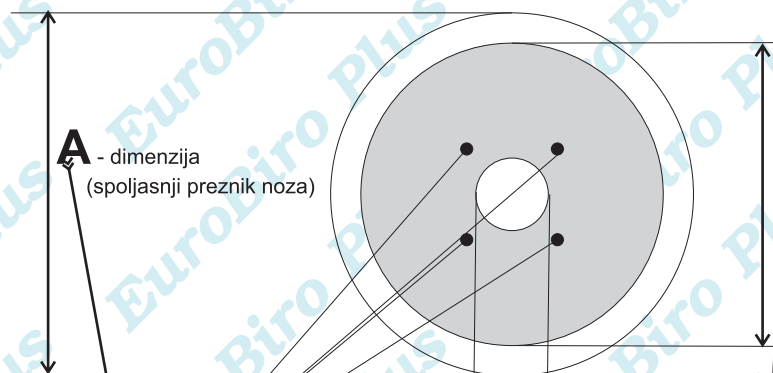

Dimenzije Noza Uputsvo

Poprecni presek noza

E
Visina noza

E-dimenzija
(visina noza)

Pogled na noz sa donje ravne strane

A - dimenzija
(spoljasnji preznik noza)

D - dimenzija
(unutrasnji preznik osencene strane
deo koji pokriva stitnik)

C - podatak
(broj rupa-srafova
kojima se ucvrscuje noz)

B - dimenzija
(unutrasnji otvor noza)

	A	B	C	D	E
SIFRA NOZA	SPOLJASNJI PRECNIK NOZA	UNUTRASNJI OTVOR NOZA	BROJ RUPA SRAFOVA KOJI FIKSIRAJU NOZ	UNUTRASNJI OBOD NOZA MESTO KOJE POKRIVA STITNIK	VISINA NOZA KAD GA POSTAVITE NA RAVNU PODLOGU